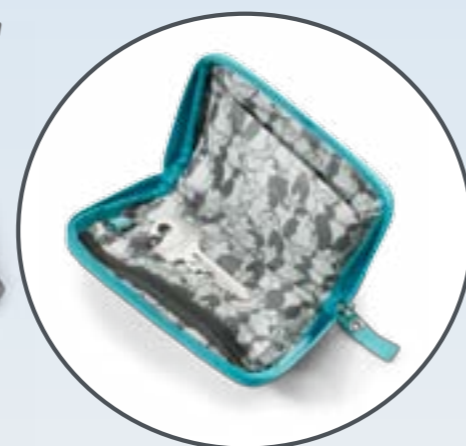

33210 5 - Sfere di neve Pinguini, 2 fantasie assortite, 6,5 cm

33208 - Guanto gratta ghiaccio con Pinguini

33194 5 - Bustine portachiavi Pinguini, 2 fantasie assortite in display, 10 x 8,5 cm

in peluche

in materiale sponge